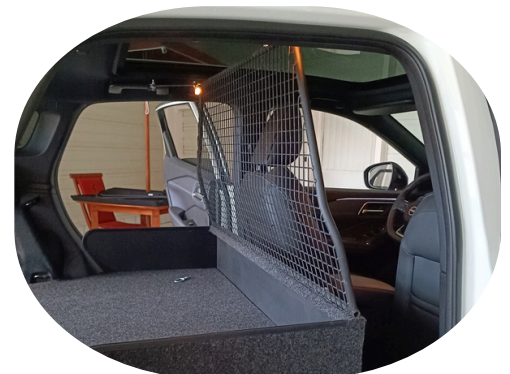

Véhicules sociétés

NISSAN Qashqai E-Power

Rapidité

Kit disponible sur stock !

- Homologation par type
- Etude des kits réalisée chez nous
- Dès le retour des documents, les papiers nécessaires à l'immatriculation sont délivrés

Kit société seul

Kit société avec couvre
bagage

Kit société avec grille arrêt de
charge

Les avantages JOCQUIN

TRANSFORMATION

- Arrêt de charge métallique peint ou recouvert de moquette suivant version

OPTIONS

- Tablette cache-bagages
- Grille de séparation disponible

JOCSTOCK

- Système de gestion pour votre compte des banquettes et des ceintures démontées d'un véhicule équipé d'un kit VU Jocquin

Renseignement auprès de :