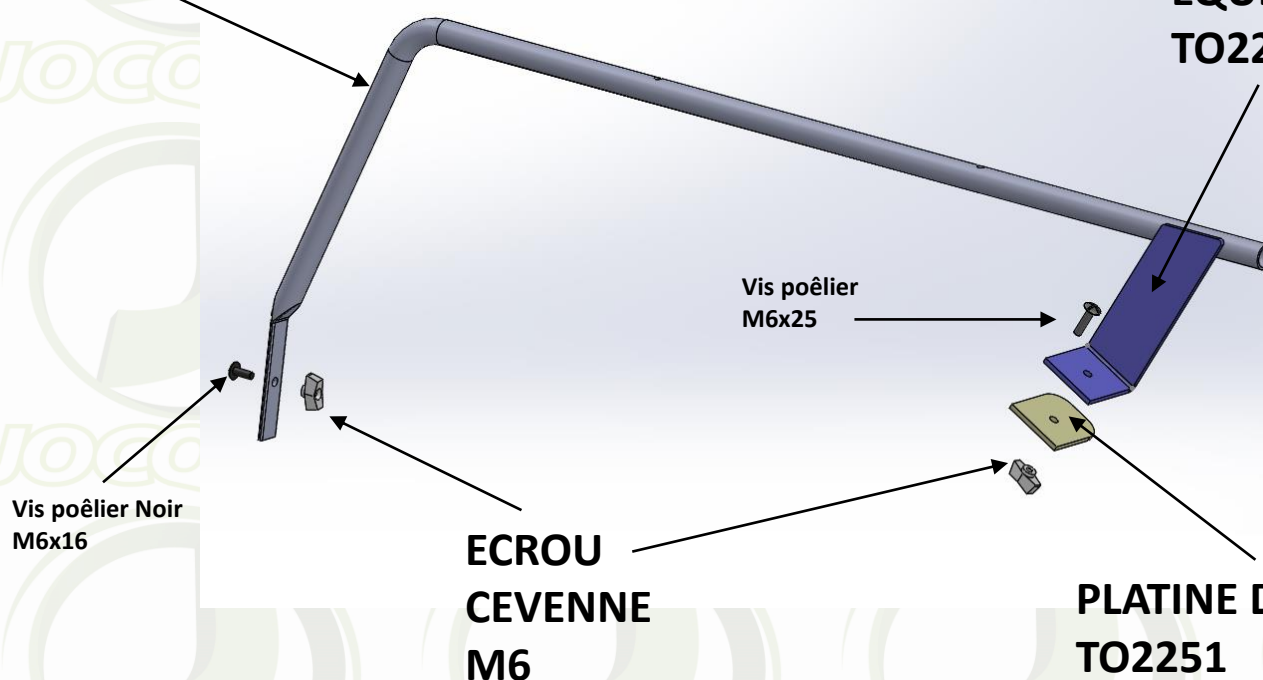

## COMPOSITION DU COLIS

| REF    | DESIGNATION             | QTE   |
|--------|-------------------------|-------|
| AS2248 | ARCEAUX DROIT ET GAUCHE | 1D/1G |
| TO2251 | PLATINE DE SERRAGE      | 2     |
| M2262  | COUVRE BAGAGES          | 1     |
| V2263  | SACHET DE VISSERIES     | 1     |

### Composition du sachet de visserie

| REF ARTICLE  | DESIGNATION          | QTE | PHOTO   |
|--------------|----------------------|-----|---|
| PLO616 N     | VIS POELIER 6 X 16 N | 2   |  |
| PLOVP 625 Z  | VIS POELIER 6 X 25 Z | 2   |  |
| BOU 6271     | ECROU CEVENNES M6    | 4   |  |
| PLOVJ 5 X 40 | VIS JAPY M 5         | 4   |  |
| BOU 6211     | ECROU CEVENNE M5     | 4   |  |

# KIT SOCIETE ARRET DE CHARGE

**ARCEAUX COUVRE  
BAGAGES AS2248  
1 DROITE + 1 GAUCHE**

**ARCEAU  
TU2249**

**EQUERRE  
TO2250**

Vis poêlier  
M6x25

Vis poêlier Noir  
M6x16

**ECROU  
CEVENNE  
M6**

**PLATINE DE SERRAGE  
TO2251**