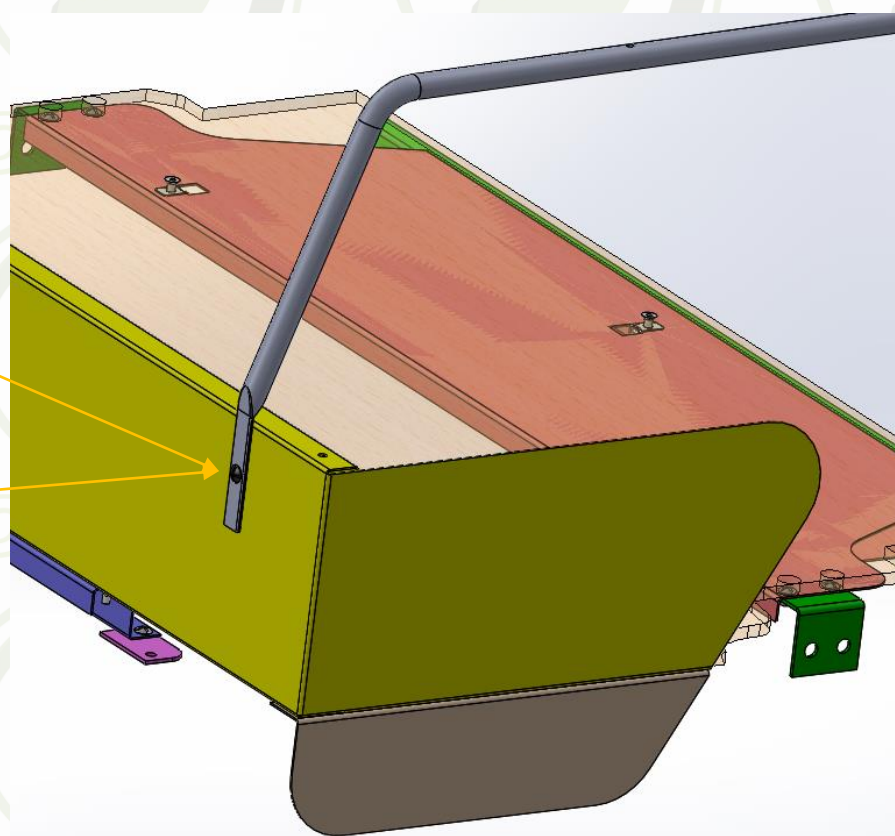

KIT SOCIETE ARRET DE CHARGE

1) Réceptionner le véhicule et vérifier le N° de série.
  Placer le véhicule sur une aire de travail propre et stable
2) Contrôler le kit
3) Lire la notice de montage
4) Fixer Les arceaux sur l'arrêt de charge
  a laide de 2 vis poêlier M6 x16 Noir
  Et 2 écrous cévennes M6