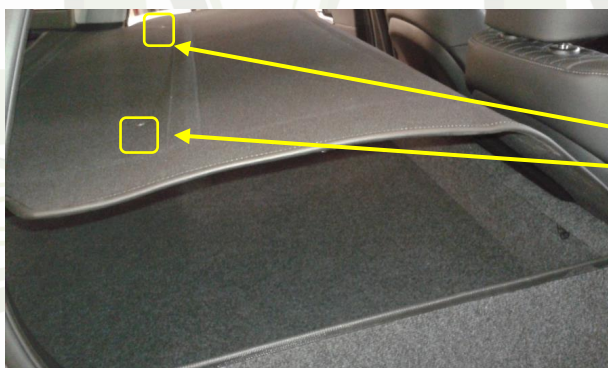

KIT SOCIETE ARRET DE CHARGE

7) Contre-percer le couvre bagages et le fixer
Avec 4 vis Japy M5 et 4 écrous cévennes M5