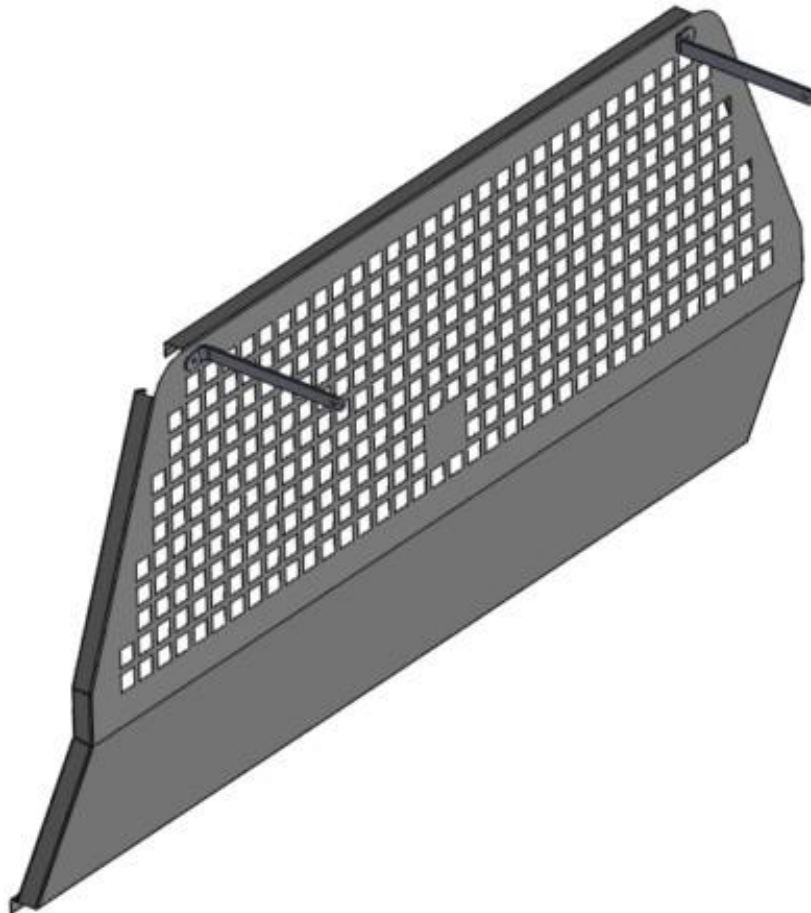

REF DOCUMENT : N0336 TO09122015 LC5P

M.A.J Le : 15/11/2022  
Indice de modif : Ind A  
Nom dessinateur : JR

**TOYOTA KDJ 155 3 ET 5 PORTES  
GRILLE  
ANNEE 2012**

**REF DOCUMENT : N0336 TO09122015 LC3P**

**TOYOTA KDJ 155 3 ET 5PORTES  
GRILLE  
ANNEE 2012**

REF	DESIGNATION	NB
N0336 TO09122015 LC3P	NOTICE DE MONTAGE	1
TO0036	GRILLE TOLE	1
F0035	PATTE DE FIXATION	2
V0335	SACHET DE VISSERIE	1

COMPOSITION DU SACHET DE VISSERIE VOIR CI-DESSOUS

REF : BER140      QTE 2

REF : PLOV6X20      QTE 2

REF : PLOVP616N      QTE 4

ECROUS TENSILOCK      REF : PLOTE6      QTE 6

## NOTICE DE MONTAGE REF : 12-TLC3P-G-1070

---